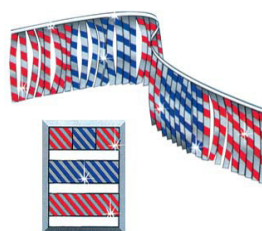

STRAPCE METALEX EXCLUSIVE

- špeciálna fólia s kovovým leskom na lanku
- striedanie farieb po 40 cm
- 40 farebných variácií, 10 jednofarebných
- vhodné pre vonkajšie použitie, veľmi trvanlivé
- zrkadlový efekt
- dĺžka: 18 m

28 Eur.

STRAPCE METALEX ŠTANDARD

- strapce s metalickým leskom
- 9 základných jednofarebných prevedení
- 1 pestré prevedenie
- dĺžka: 18 m

25 Eur.

STRAPCE METALEX TOP STAR

- s metalickým leskom a priečnymi prúžkami
- dĺžka: 18 m

30 Eur.

ZÁSTAVKY METALEX ŠTANDARD

- zástavky s metalickým leskom
- rozmer zástavy 15x45 cm
- 40 ks zástaviiek v 1 balení
- zrkadlový efekt

16,90 Eur.

ZÁSTAVKY METALEX ŠTANDARD

- zástavky s metalickým leskom a priečnymi prúžkami
- rozmer zástavy 15 x 45 cm
- 40 ks zástaviiek v 1 balení
- dĺžka: 18 m

18 Eur.

ZÁSTAVKY MASS

- vyrobené zo špeciálnej veľmi pevnej fólie (bez lesku)
- dlhodobu odolnosť voči poveternostným vplyvom
- rozmer zástavy: 23 x 30 cm
- 6 farebných vyhotovení
- dĺžka: 18 m

17 Eur.

ZÁSTAVKY POLLY