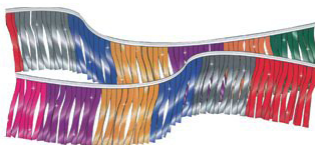

STRAPCE FIESTA

- z umelohmotnej fólie so stabilným lanom
- striedanie farieb po 40 cm
- mnoho farebných variácií
- vhodné pre krátkodobé a vnútorné použitie
- bez metalického lesku
- dĺžka: 18 m

16 Eur.

STRAPCE METALEX EXCLUSIVE

- špeciálna fólia s kovovým leskom na lanku
- striedanie farieb po 40 cm
- 40 farebných variácií, 10 jednofarebných
- vhodné pre vonkajšie použitie, veľmi trvanlivé
- zrkadlový efekt
- dĺžka: 18 m

28 Eur.

STRAPCE METALEX ŠTANDARD

- strapce s metalickým leskom
- 9 základných jednofarebných prevedení
- 1 pestré prevedenie
- dĺžka: 18 m

25 Eur.

STRAPCE METALEX TOP STAR

- s metalickým leskom a priečnymi prúžkami
- dĺžka: 18 m

30 Eur.

ZÁSTAVKY METALEX ŠTANDARD

- zástavky s metalickým leskom
- rozmer zástavy 15x45 cm
- 40 ks zástaviiek v 1 balení
- zrkadlový efekt

16,90 Eur.

ZÁSTAVKY METALEX ŠTANDARD

- zástavky s metalickým leskom a priečnymi prúžkami
- rozmer zástavy 15 x 45 cm
- 40 ks zástaviiek v 1 balení
- dĺžka: 18 m